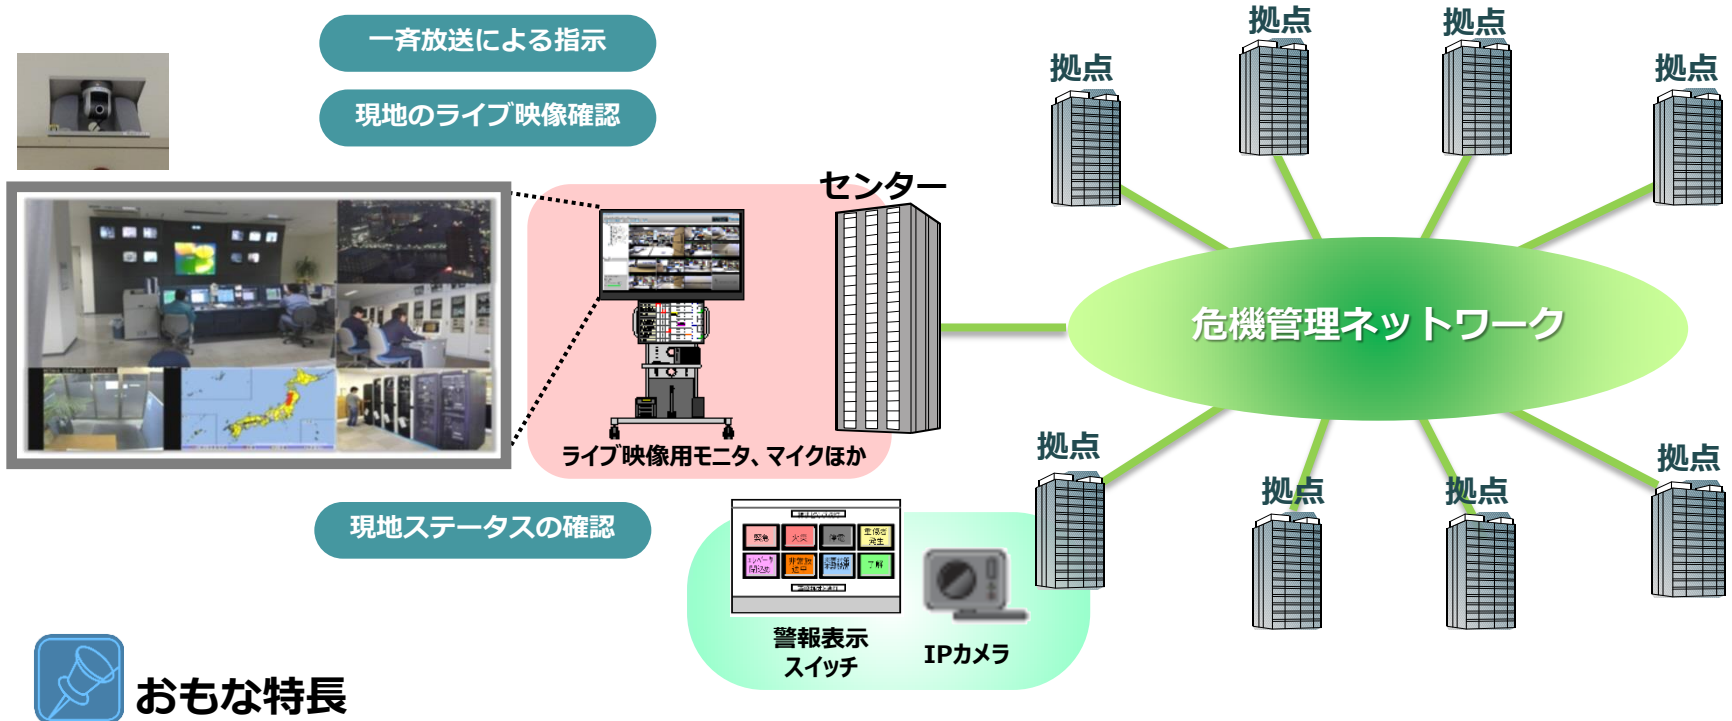

# BCP関連コンテンツのご紹介

## 防災モニタリング

緊急時、各種対応に追われる現場スタッフをサポートするシステムです。**本部から現地の映像と音声をモニタリング**し、的確な状況把握・行動指示を可能にします。

### おもな特長

- センターは管理下の拠点の様子（防災センター、共用部など）を、モニタで**リアルタイムに確認**
- 現地に働きかけることなく、選択する拠点の**映像/音声をモニター**
- 現地に働きかけることなく、選択する**拠点とハンズフリーの双方向通話**が可能  
呼びかける拠点は全拠点を選択することもでき、それにより**一斉放送**が可能