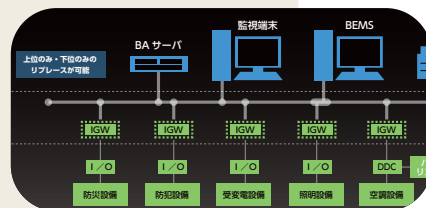

## Smart Network

事務所

研究所/R&Dセンター

工場

物流センター

データセンター

商業施設

病院/学校

## オフィス ネットワーク構築

Smart Office を支える品質の高いネットワーク環境を提供

- WiFi6, Cat6A, OM5, MPOなど、最新技術の施工実績
- サーバールーム構築、空調・電気設備を含む総合的な計画を支援 (ICT・設備コンサルティング)

## ビル設備 ネットワーク構築

Smart Building を実現する設備システムをクラウドとネットワーク連携

- BA環境やICT環境を統合し、省エネ、最適化など新たな価値の創出
- クラウドの仮想化技術を活用し、社内ICTインフラから効率的かつセキュアなアクセスによる設備システムの運用が可能
- 次世代モバイル通信環境に対応する、SIMを活用したネットワーク構築

## さまざまな環境におけるネットワーク構築

Smart Network で、お客様とサステナブルなITインフラ構築と運用を

- データセンター
- 商業施設
- 物流センター
- 工場
- 研究所/R&Dセンター
- 様々な環境に柔軟に対応