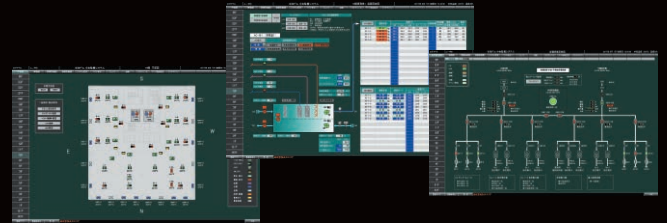

様々なサブシステム/デバイスが
接続可能なBAシステム

SanBACS[®]

三機のオープンBAシステムは、建物を司る中枢神経である
「ビル監視自動制御(中央監視)システム」を
世界標準で汎用性の高いオープンなシステムで
ご提供します。

三機のオープンBAシステム 構成例

Sler

として各社のサブシステムを融合し、システムインテグレートさせていただきます。

Web対応中央監視システム

(汎用SCADAによりWEB閲覧ソフトで監視)
[監視画面例]

三機工業製
監視ソフトで
カスタマイズ
詳細データの
閲覧が可能!

IGW

(制御機能付
ゲートウェイ)

三機工業製
分散制御
ソフトで
カスタマイズ

上位中央監視
ネットワーク
・BACnet/IP

下位制御
ネットワーク
・BACnet MS/TP
・LonTalk
・Modbus
・他社ネットワーク(防災他)

IGW(B-BC)
(インテリジェント・ゲートウェイ)

コントローラ

三機工業製
自動制御
ソフトで
カスタマイズ

空調機コントローラ

パッシブリスミング[®]

三機工業製
自動制御ソフトで
空調設備の
省エネ化

パッシブリスミングコントローラ

EcoSearcher[®]

(熱源リアルタイム最適化システム)

三機工業製
自動制御ソフトで
熱源設備の
省エネ化