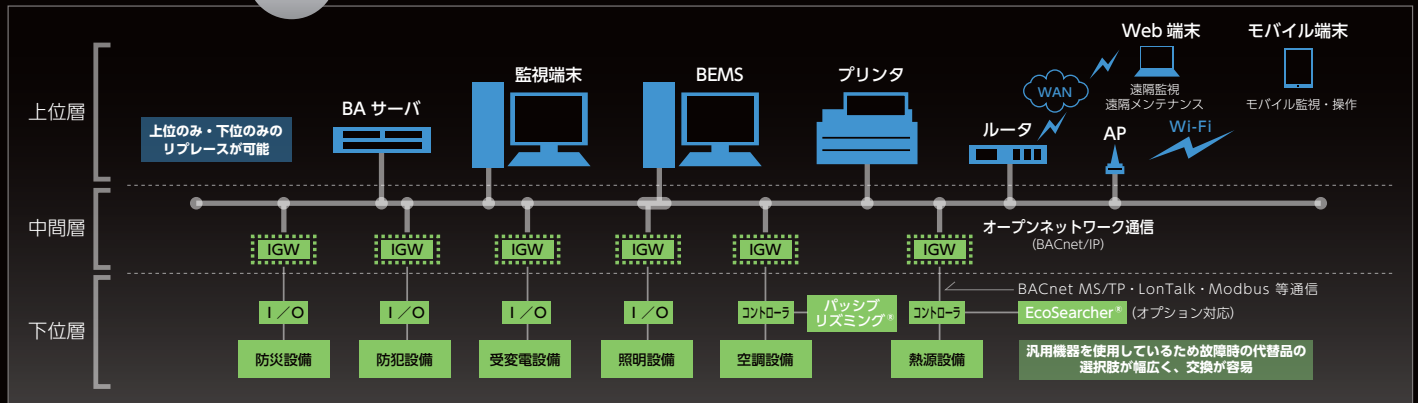

様々なサブシステム/デバイスが
接続可能なBAシステム

SanBACS[®]

三機のオープンBAシステムは、建物を司る中枢神経である
「ビル監視自動制御(中央監視)システム」を
世界標準で汎用性の高いオープンなシステムで
ご提供します。

三機のオープンBAシステム 構成例

Sler

として各社のサブシステムを融合し、システムインテグレートさせていただきます。

Web対応中央監視システム

(汎用SCADAによりWEB閲覧ソフトで監視)
[監視画面例]

三機工業製
監視ソフトで
カスタマイズ
詳細データの
閲覧が可能!

IGW

(制御機能付
ゲートウェイ)

三機工業製
分散制御
ソフトで
カスタマイズ

上位中央監視
ネットワーク
・BACnet/IP

下位制御
ネットワーク
・BACnet MS/TP
・LonTalk
・Modbus
・他社ネットワーク(防災他)

IGW(B-BC)
(インテリジェント・ゲートウェイ)

コントローラ

三機工業製
自動制御
ソフトで
カスタマイズ

空調機コントローラ

パッシブリスミング[®]

三機工業製
自動制御ソフトで
空調設備の
省エネ化

パッシブリスミングコントローラ

EcoSearcher[®]

(熱源リアルタイム最適化システム)

三機工業製
自動制御ソフトで
熱源設備の
省エネ化